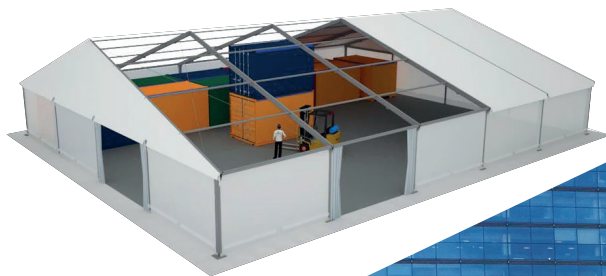

LIBERTÉ EVENTS GROUP

—

Solutions réceptives sur mesure

Concepteur - Installateur

Largeur : 6, 8, 10, 15 et 20 m
Longueur : Module de 5 m
Hauteur : 2.5, 3 et 4 m

Options

- Plancher
- Éclairage
- Chauffage
- Terrasse
- Façade mur en toile pvc
- Ouverture d'accès
- Pack sécurité et incendie

Metallo-textile Bi-pente

**Produit lumineux et installation rapide
en moins d'une semaine - disponible sur stock**

Structure : Aluminium

Toiture : Toile textile enduite de pvc deux faces avec un poids d'environ 650 gr/m². Produit haute qualité pour une durée de vie estimée à 20 ans minimum

Mur : Rideaux cristal de qualité professionnelle avec une ouverture centrale par laçage

Fixation au sol : Piquet d'ancrage ou lestage suivant nature du sol

Norme : Homologation CTS vent : 100 km/h - neige : 4 cm Bâtiment fixe NV65 & Eurocode (robustesse du bâtiment si installation fixe)

Metallo-textile Boss

Meilleure finition adaptée aux espaces d'attente et d'accueil clients avec un design ou cachet supérieur à notre offre classique.

Structure : Aluminium

Forme de toiture design :
Arqué / toit plat / pagode
"chapeau chinois"