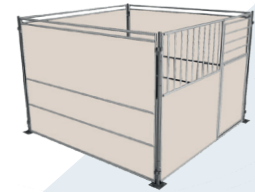

## Box temporanei o fissi

Disponibile in stock

**Struttura:** Acciaio

**Tetto:** Tela in tessuto rivestito di PVC su entrambi i lati con un peso di circa 650 gr/m<sup>2</sup>. Prodotto di alta qualità per una durata stimata di almeno 20 anni

**Parete:** Tela in tessuto rivestito di PVC su entrambi i lati con un peso di circa 900 gr/m<sup>2</sup>

**Fissaggio al terreno:** Picchetto o zavorra, secondo il tipo di terreno

**Standard:** FEI e rispetta lo standard per strutture temporanee  
vento: 100 km/h - neve: 4 cm

### Configurazioni possibili:

- Box con corridoio centrale
- Box allineati (blocco da 2, 4 o 6 box)
- Box schiena a schiena (blocco da 2, 4 o 6 box)

Larghezza x Lunghezza: 3 x 3 m  
Altezza: 2,2 m  
Larghezza totale con corridoio centrale: 10 m  
Altre dimensioni su richiesta